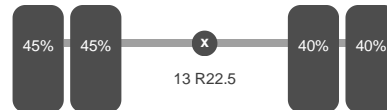

As 3

Aangedreven: Ja
Positie: Achter
Vering: Trapezium
Dubbellucht: Ja
Remmen: Remtrommel
Sper: Ja
Bandenmaat: 13 R22.5