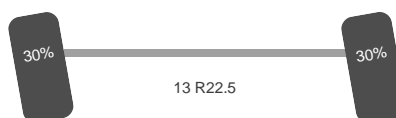

Aandrijflijn

Brandstof:	Diesel
Aantal versnellingen:	12
Vermogen:	430 pk
PTO:	1.315 uur
Emissie klasse:	Euro 6

Opbouw

Lengte:	720 cm
Breedte:	248 cm
Laadvloer hoogte:	142 cm

Conditie

Gebruikt:	Ja
-----------	----