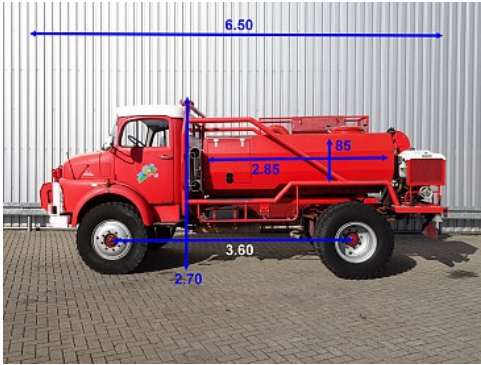

TOP TRUCKS.NL

SPECIALIZED IN USED TRUCKS