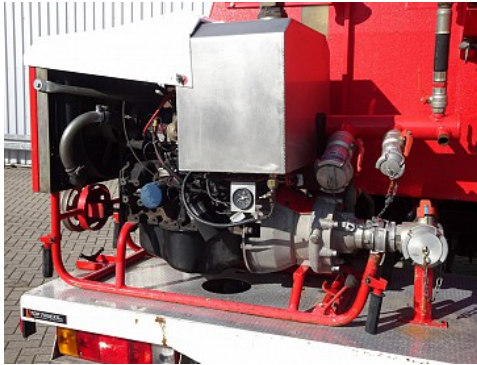

TOP TRUCKS.NL

SPECIALIZED IN USED TRUCKS