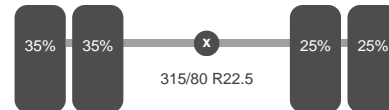

As 3

Aangedreven: Ja
Positie: Achter
Vering: Lucht
Dubbellucht: Ja
Remmen: Remschijven
Sper: Ja
Bandenmaat: 315/80 R22.5