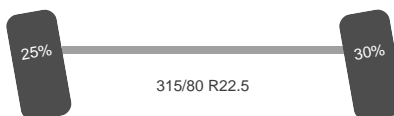

Algemeen

Kilometerstand: 391.229 km
Aantal zitplaatsen: 2
Aantal sleutels: 1

Afmetingen totaal

Lengte: 1.187 cm
Breedte: 255 cm
Hoogte: 370 cm

Gewicht

GVW: 32.000 kg
Massa leeg: 16.040 kg
Laadvermogen: 15.960 kg
Maximum massa samenstel: 35.500 kg

Kraan

Kraan aanwezig: Ja
Kraan merk: Fassi
Kraan model: F235A.2.22
Bouwjaar: 2015
Positie: Achter de cabine
Uren: 305 uur
Aantal hydraulische extensies: 2
Aantal manuele extensies: 0
Aantal steunpoten: 2
Afstandsbediening: Ja
Lasthaak: Ja
Capaciteit meter: 8,30 m
Capaciteit kilo: 6.500 kg

Asconfiguratie

Assen

Aantal assen: 4
Aantal aangedreven assen: 1
Configuratie: 8x2
Wielbasis: 410 cm

As 1

Stuuras: Ja
Positie: Voor
Vering: Bladveer
Remmen: Remschijven
Bandenmaat: 315/80 R22.5

As 2

Historie

APK Datum: 2025-08-30

Aandrijflijn

Brandstof: Diesel
Aantal versnellingen: 12
Transmissie: Automaat
Vermogen: 360 pk
Emissie klasse: Euro 6

Opbouw

Lengte: 810 cm
Breedte: 250 cm
Laadvloer hoogte: 128 cm
Aanhangwagen koppeling: Ja

Conditie

Gebruikt: Ja