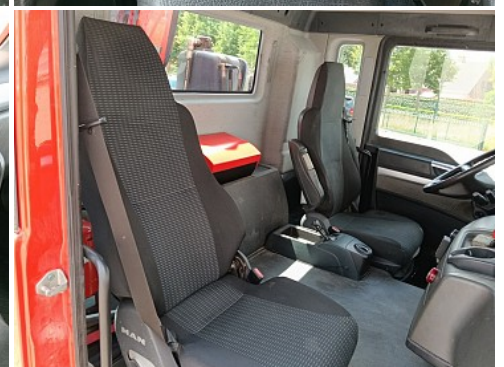

TOP TRUCKS.NL

SPECIALIZED IN USED TRUCKS