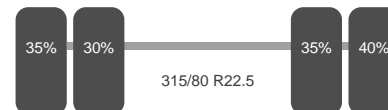

As 4

Positie: Achter
Vering: Lucht
Dubbellucht: Ja
Remmen: Remschijven
Liftas: Ja
Bandenmaat: 315/80 R22.5