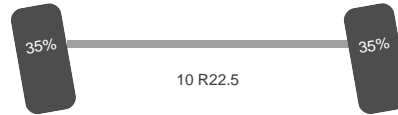

Opbouw

Lengte:	385 cm
Breedte:	235 cm
Hoogte:	140 cm

Conditie

Gebruikt:	Ja
-----------	----

Asconfiguratie

Assen

Aantal assen:	2
Aantal aangedreven assen:	1
Configuratie:	4x2

Assen

Wielbasis: 360 cm

As 1

Stuuras: Ja
Positie: Voor
Vering: Bladveer
Remmen: Remschijven
Bandenmaat: 10 R22.5

As 2

Aangedreven: Ja
Positie: Achter
Vering: Bladveer
Dubbellucht: Ja
Remmen: Remschijven
Sper: Ja
Bandenmaat: 10 R22.5