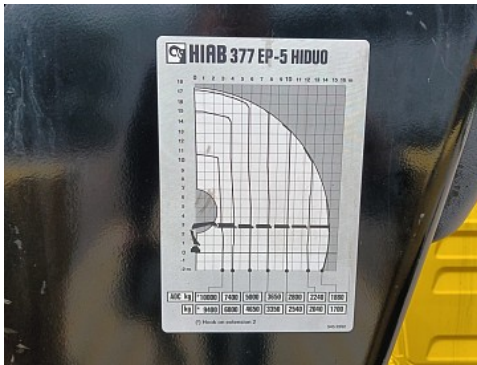

TOP TRUCKS.NL

SPECIALIZED IN USED TRUCKS