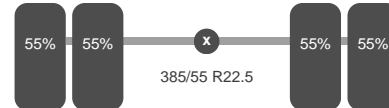

Conditie

Gebruikt: Ja
Conditie (Algemeen): Goed

Stuuras: Ja
Positie: Voor
Vering: Bladveer
Remmen: Remschijven
Bandenmaat: 385/55 R22.5

As 3

Aangedreven: Ja
Positie: Achter
Vering: Lucht
Dubbellucht: Ja
Remmen: Remschijven
Sper: Ja
Bandenmaat: 385/55 R22.5