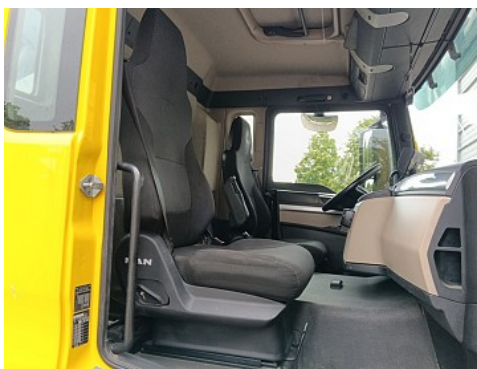

TOP TRUCKS.NL

SPECIALIZED IN USED TRUCKS