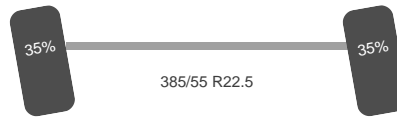

As 2

Historie

APK Datum: 2027-02-26
Land van registratie: Frankrijk

Aandrijflijn

Brandstof: Diesel
Aantal versnellingen: 12
Transmissie: Automaat
Vermogen: 500 pk
Emissie klasse: Euro 6

Opbouw

Lengte: 715 cm
Breedte: 255 cm
Laadvloer hoogte: 120 cm

Conditie

Gebruikt: Ja
Conditie (Algemeen): Goed

Stuuras: Ja
Positie: Voor
Vering: Bladveer
Remmen: Remschijven
Bandenmaat: 385/55 R22.5

As 3

Aangedreven: Ja
Positie: Achter
Vering: Lucht
Dubbellucht: Ja
Remmen: Remschijven
Sper: Ja
Bandenmaat: 385/55 R22.5