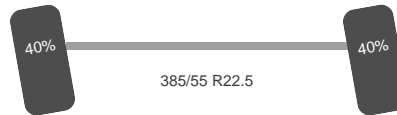

As 4

Stuuras: Ja
Positie: Achter
Vering: Lucht
Remmen: Remschijven
Liftas: Ja
Bandenmaat: 385/55 R22.5