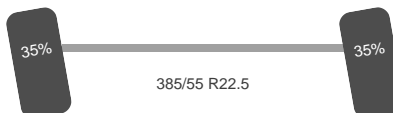

As 2

Historie

APK Datum: 2027-02-26
Land van registratie: Frankrijk

Aandrijflijn

Brandstof: Diesel
Aantal versnellingen: 12
Transmissie: Automaat
Vermogen: 500 pk
Emissie klasse: Euro 6

Opbouw

Lengte: 715 cm
Breedte: 255 cm
Laadvloer hoogte: 120 cm

Conditie

Gebruikt: Ja
Conditie (Algemeen): Goed

Stuuras: Ja
Positie: Voor
Vering: Bladveer
Remmen: Remschijven
Bandenmaat: 385/55 R22.5

As 3

Aangedreven: Ja
Positie: Achter
Vering: Lucht
Dubbellucht: Ja
Remmen: Remschijven
Sper: Ja
Bandenmaat: 385/55 R22.5